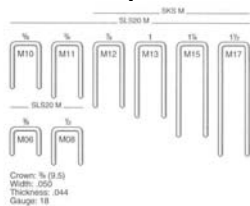

## Finishing Nails

SEM001003	SENCO M001003 FINISH NAILS 2000/CTN 16 GAGE 1-1/2 STRAIGHT
SEM001005	SENCO M001005 FINISH NAILS 2000/CTN 16 GAGE 2 STRAIGHT
SEM001007	SENCO M001007 FINISH NAILS 2000/CTN 16 GAGE 2-1/2 STRAIGHT

SEDA15EPB	SENCO DA15EPB FIN/NAIL 1-1/4 4M 15 GAGE
SEDA17EPB	SENCO DA17EPB FIN/NAIL 1-1/2 4M 15 GAGE
SEDA19EPB	SENCO DA19EPB FIN/NAIL 1-3/4 4M 15 GAGE
SEDA21EPB	SENCO DA21EPBN FIN/NAIL 2 4M 15 GAGE
SEDA25EPB	SENCO DA25EPBN FIN/NAIL 2-1/2 3M FORMERLY UA25EPB 15 GAGE

## Staples

SEM11BAB	SENCO M11BABN STAPLES 3/4 5M 3/8 CROWN 18 GAGE
SEM12BAB	SENCO M12BABN STAPLE 7/8 5M 3/8 CROWN 18 GAGE
SEM13BAB	SENCO M13BABN STAPLE 1" 5M 3/8 CROWN 18 GAGE

SEL08BAB	SENCO L08BAB STAPLE 1/2 10M 1/4 CROWN 18 GAGE
SED10BABPN	SENCO D10BABPN STAPLES 5/8 3/16 CROWN 22 GAGE
SEL10BAB	SENCO L10BABN STAPLES 5/8 5M 1/4 CROWN 18 GAGE
SEL11BAB	SENCO L11BAB STAPLE 3/4 5M 1/4 CROWN 18 GAGE
SEL13BAB	SENCO L13BABN STAPLES 1 5M 1/4 CROWN 18 GAGE
SEL14BAB	SENCO L14BAB STAPLE 1-1/8 5M 1/4 CROWN 18 GAGE
SEL15BAB	SENCO L15BAB STAPLE 1-1/4 5M 1/4 CROWN 18 GAGE
SEL15BRB	SENCO L15BRB STAPLE 1-1/4 5M 1/4 CROWN 18 GAGE
SEL17BAB	SENCO L17BAB STAPLE 1-1/2 5M 1/4 CROWN 18 GAGE

## Strip Nails Pin/Brad Chart

SEAX13EAA	SENCO AX13EAA BRADS 1 5M 18 GAGE MEDIUM HEAD
SEAX15EAA	SENCO AX15EAA BRADS 1-1/4 5M 18 GAGE MEDIUM HEAD
SEAX17EAA	SENCO AX17EAA BRADS 1-1/2 5M 18 GAGE MEDIUM HEAD
SEAX21EAAN	SENCO AX21EAAN BRADS 2 5M/BOX 18 GAGE
SEAY10EAA	SENCO AY10EAA BRADS 5/8 5M 18 GAGE SLIGHT HEADED
SEAY11EAA	SENCO AY11EAA BRADS 3/4 5M 18 GAGE SLIGHT HEADED
SEAY13EAA	SENCO AY13EAA BRADS 1 5M 18 GAGE SLIGHT HEADED
SEAZ08EAA	SENCO AZ08EAA BRADS 1/2 5M 18 GAGE HEADLESS