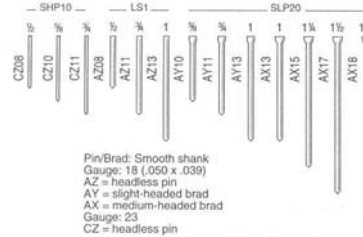

## Staples

SEM11BAB	SENCO M11BABN STAPLES 3/4 5M 3/8 CROWN 18 GAGE
SEM12BAB	SENCO M12BABN STAPLE 7/8 5M 3/8 CROWN 18 GAGE
SEM13BAB	SENCO M13BABN STAPLE 1" 5M 3/8 CROWN 18 GAGE

SEL08BAB	SENCO L08BAB STAPLE 1/2 10M 1/4 CROWN 18 GAGE
SED10BABPN	SENCO D10BABPN STAPLES 5/8 3/16 CROWN 22 GAGE
SEL10BAB	SENCO L10BABN STAPLES 5/8 5M 1/4 CROWN 18 GAGE
SEL11BAB	SENCO L11BAB STAPLE 3/4 5M 1/4 CROWN 18 GAGE
SEL13BAB	SENCO L13BABN STAPLES 1 5M 1/4 CROWN 18 GAGE
SEL14BAB	SENCO L14BAB STAPLE 1-1/8 5M 1/4 CROWN 18 GAGE
SEL15BAB	SENCO L15BAB STAPLE 1-1/4 5M 1/4 CROWN 18 GAGE
SEL15BRB	SENCO L15BRB STAPLE 1-1/4 5M 1/4 CROWN 18 GAGE
SEL17BAB	SENCO L17BAB STAPLE 1-1/2 5M 1/4 CROWN 18 GAGE

## Strip Nails Pin/Brad Chart

SEAX13EAA	SENCO AX13EAA BRADS 1 5M 18 GAGE MEDIUM HEAD
SEAX15EAA	SENCO AX15EAA BRADS 1-1/4 5M 18 GAGE MEDIUM HEAD
SEAX17EAA	SENCO AX17EAA BRADS 1-1/2 5M 18 GAGE MEDIUM HEAD
SEAX21EAAN	SENCO AX21EAAN BRADS 2 5M/BOX 18 GAGE
SEAY10EAA	SENCO AY10EAA BRADS 5/8 5M 18 GAGE SLIGHT HEADED
SEAY11EAA	SENCO AY11EAA BRADS 3/4 5M 18 GAGE SLIGHT HEADED
SEAY13EAA	SENCO AY13EAA BRADS 1 5M 18 GAGE SLIGHT HEADED
SEAZ08EAA	SENCO AZ08EAA BRADS 1/2 5M 18 GAGE HEADLESS