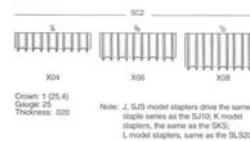

SEX06NRA	SENCO X06NRA CORR FASTNR 3/8 5M 25 GAGE
SEX08NRA	SENCO X08NRA CORR FASTNR 1/2 4M/BOX 25 GAGE